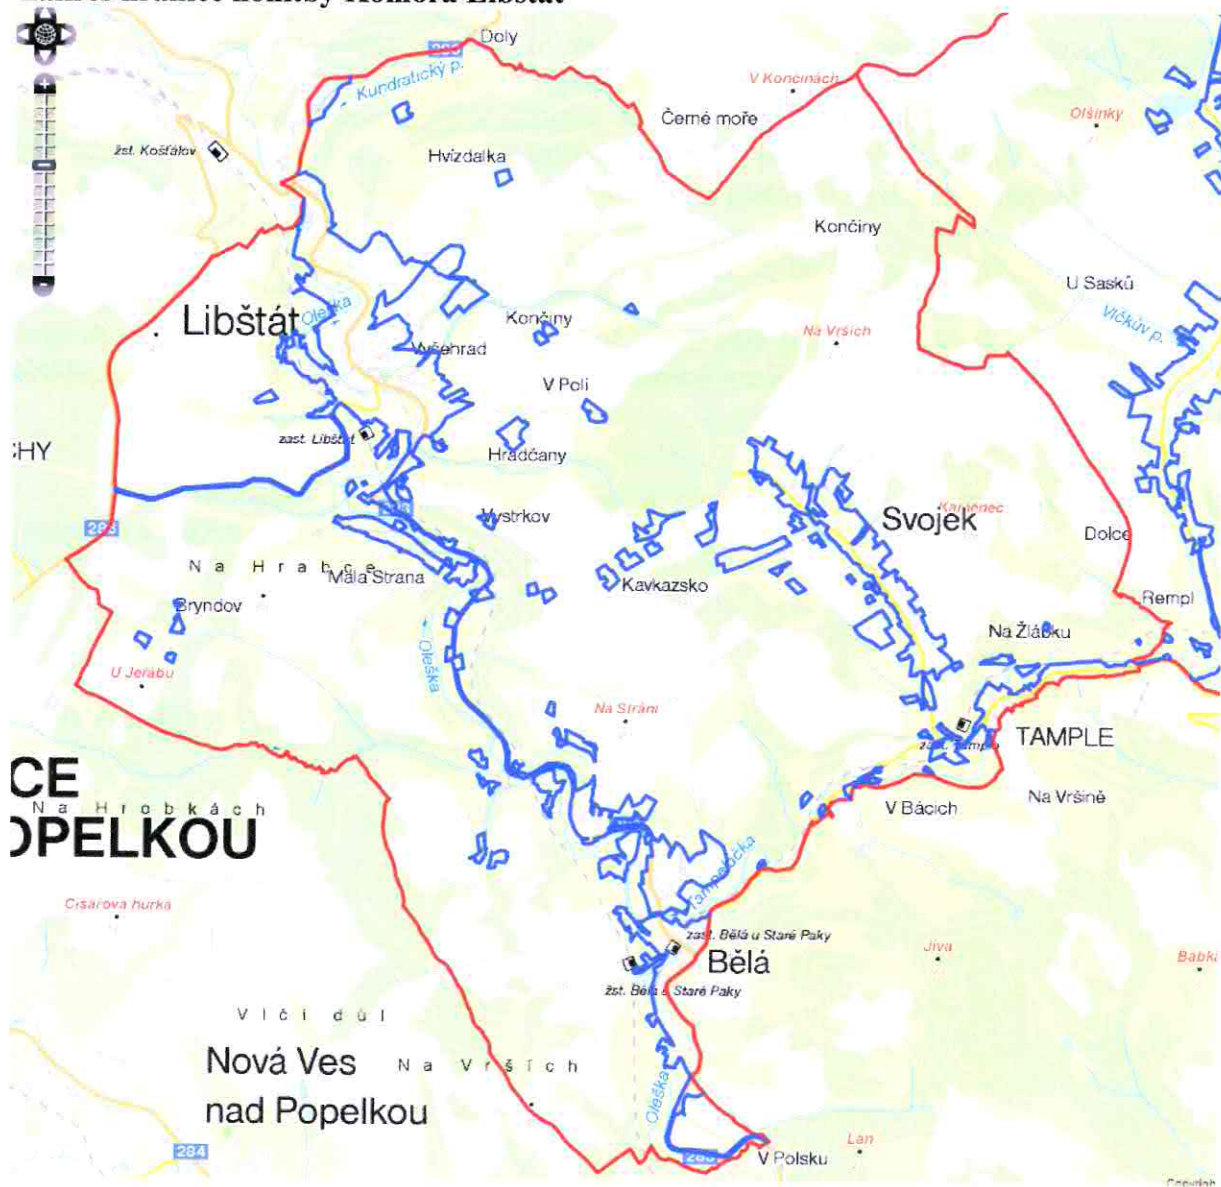

Zákres hranice honitby Komora Libštát

Červeně je hranice honitby, modře nehonební pozemky uvnitř honitby