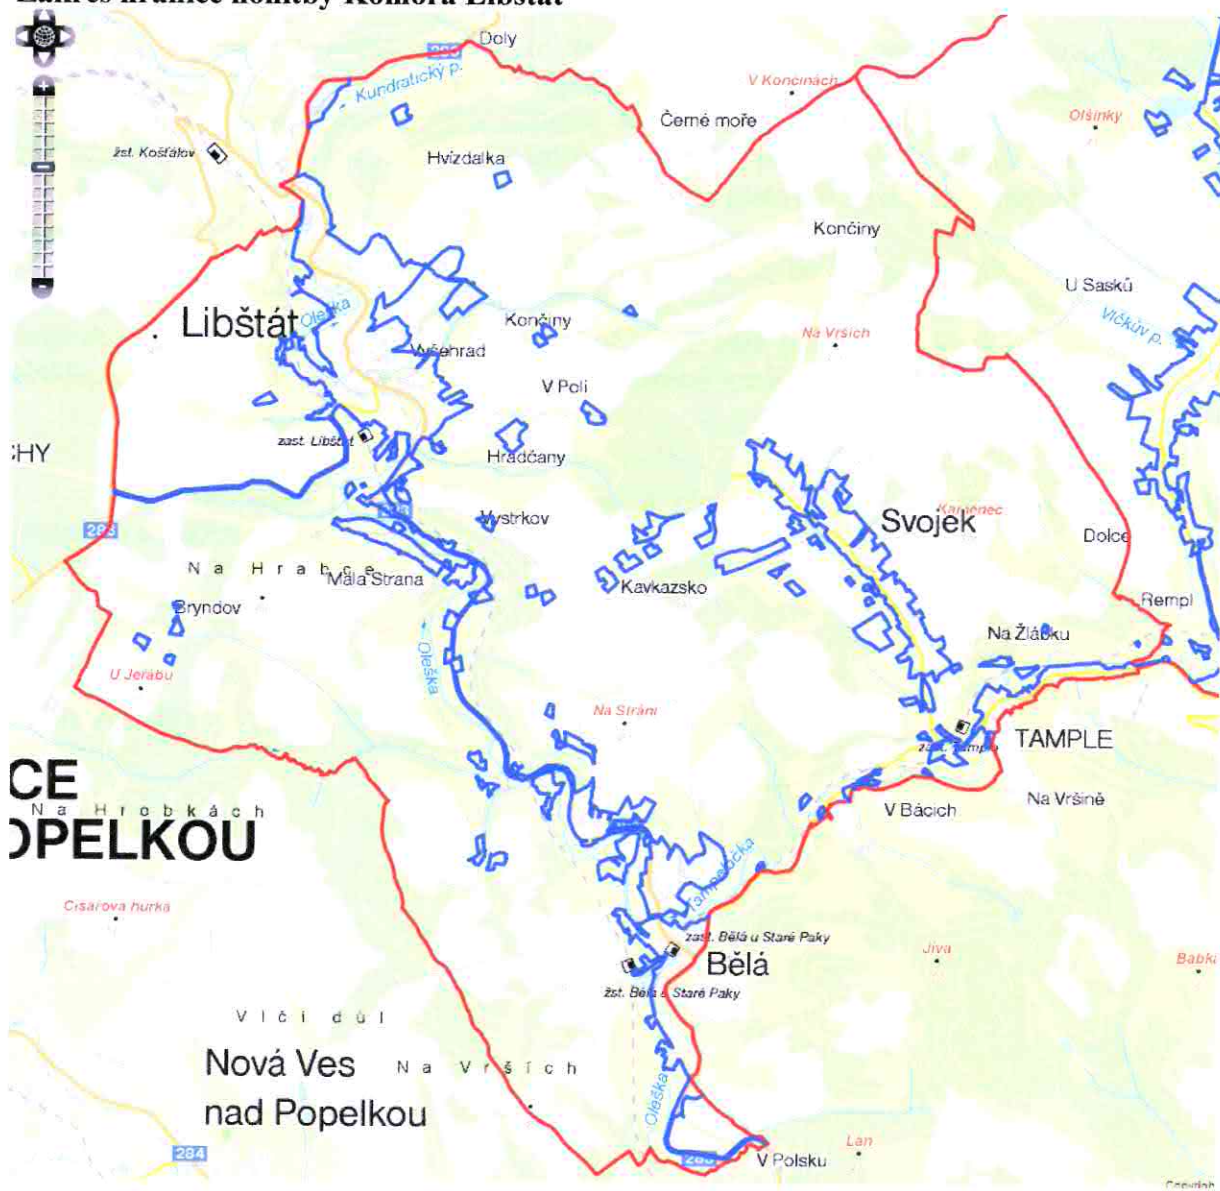

## Zákres hranice honitby Komora Libštát

Červeně je hranice honitby, modře nehonnební pozemky uvnitř honitby